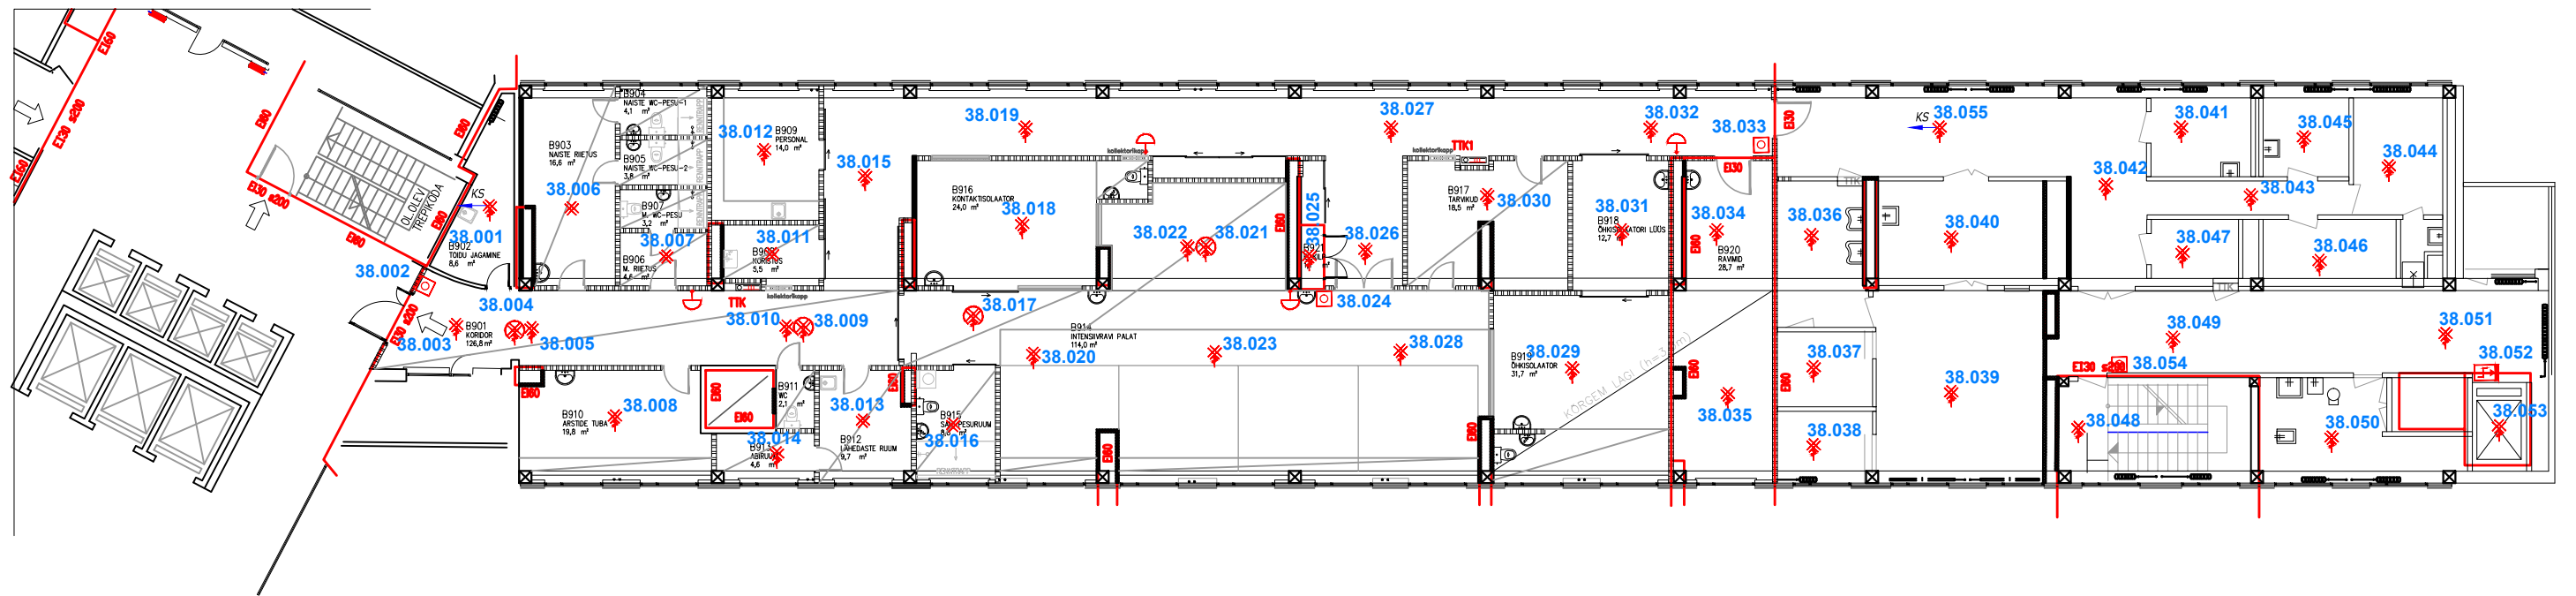

# AUTOMAATNE TULEKAHJUSIGNALISATSIOON – PAIKNEMISSKEEM

LÕUNA-EESTI HAIGLA  
Meegomäe, Võru vald, Võrumaa

B – KORPUS  
9. KORRUS

## TINGMÄRGID:

-  - käsiteadusti
-  - optiline suitsuandur
-  - temperatuuritõusundur
-  - alarmkell
-  - optiline suitsuandur  
riiplaie faga
-  - kontakti sisendmoodul/liftile/

02.001 - anduri aadress